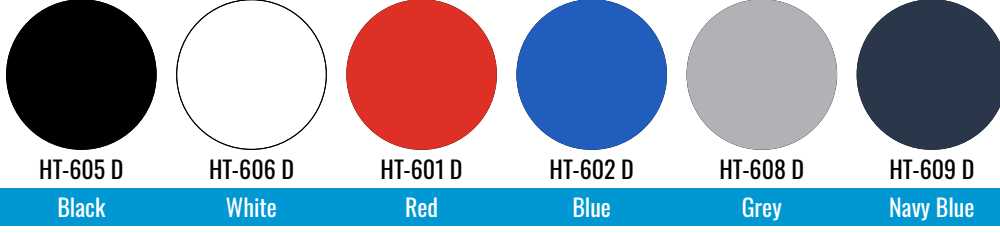

3D PU (600 MICRON)

TRUTAPE

Digital
Catalog

Dijital
Katalog

HT-605 D

HT-606 D

HT-601 D

HT-602 D

HT-608 D

HT-609 D

Black

White

Red

Blue

Grey

Navy Blue